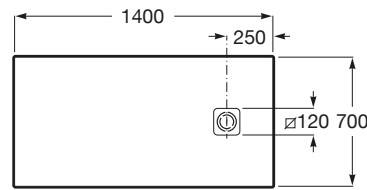

TERRAN

Plato de ducha extraplano de STONEX®

MEDIDAS

Longitud	1400 mm
Anchura	700 mm
Altura	31 mm

COLORES Y ACABADOS

PVPR (IVA INCLUIDO)

435,60 €

DIBUJOS TÉCNICOS

CARACTERÍSTICAS

Superficie antideslizante con textura grava. Extraplano. Incluye desagüe de gran caudal y rejilla Twist en el mismo acabado de color.

Altura fija (mm): 31

Ancho máximo de corte (mm): 700

Ancho mínimo de corte (mm): 600

Cortable

Desagüe incluido

Diámetro del desagüe (mm): 110

Forma: Rectangular

Largo máximo de corte (mm): 1400

Largo mínimo de corte (mm): 1200

Material: STONEX®

Profundidad: Extraplano (menos de 45 mm)