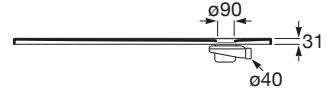

TERRAN

Plato de ducha extraplano de STONEX®

MEDIDAS

Longitud	1400 mm
Anchura	700 mm
Altura	31 mm

COLORES Y ACABADOS

PVPR (IVA INCLUIDO)

435,60 €

DIBUJOS TÉCNICOS

CARACTERÍSTICAS

Superficie antideslizante con textura grava. Extraplano. Incluye desagüe de gran caudal y rejilla Twist en el mismo acabado de color.

Altura fija (mm): 31

Ancho máximo de corte (mm): 700

Ancho mínimo de corte (mm): 600

Cortable

Desagüe incluido

Diámetro del desagüe (mm): 110

Forma: Rectangular

Largo máximo de corte (mm): 1400

Largo mínimo de corte (mm): 1200

Material: STONEX®

Profundidad: Extraplano (menos de 45 mm)